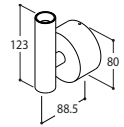

BERRIER JUNIOR M10

	1800K-3000K
TEXT. WHITE + MAINSCORD WHITE	487204
TEXT. BLACK + MAINSCORD BLACK	487192
BLACK + GOLD + MAINSCORD BLACK	487266

HABANA SINGLE BEAM BASE WC

	1800K-3000K
TEXT. WHITE	467087
TEXT. BLACK	467036
BLACK + GOLD	467006

HABANA UP/DOWN BASE WC

	1800K-3000K
TEXT. WHITE	467187
TEXT. BLACK	467136
BLACK + GOLD	467106

HABANA SINGLE BEAM BASE CI MAINS DIMM

	1800K-3000K
TEXT. WHITE	467287
TEXT. BLACK	467236
BLACK + GOLD	467206

HABANA UP/DOWN BASE CI MAINS DIMM

	1800K-3000K
TEXT. WHITE	467387
TEXT. BLACK	467336
BLACK + GOLD	467306