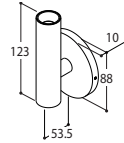

BERRIER JUNIOR M10

	1800K-3000K
TEXT. WHITE + MAINSCORD WHITE	487204
TEXT. BLACK + MAINSCORD BLACK	487192
BLACK + GOLD + MAINSCORD BLACK	487266

HABANA SINGLE BEAM BASE WC

	1800K-3000K
TEXT. WHITE	467087
TEXT. BLACK	467036
BLACK + GOLD	467006

HABANA UP/DOWN BASE WC

	1800K-3000K
TEXT. WHITE	467187
TEXT. BLACK	467136
BLACK + GOLD	467106

HABANA SINGLE BEAM BASE CI MAINS DIMM

	1800K-3000K
TEXT. WHITE	467287
TEXT. BLACK	467236
BLACK + GOLD	467206

HABANA UP/DOWN BASE CI MAINS DIMM

	1800K-3000K
TEXT. WHITE	467387
TEXT. BLACK	467336
BLACK + GOLD	467306