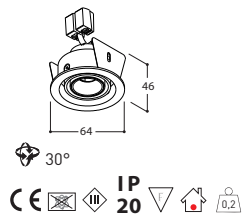

Ø 56 mm Installation height 60 (50) mm	1800K-3000K
TEXT. WHITE	497427
TEXT. BLACK	497406
TEXTURED WHITE + GOLD	497472
TEXT. WHITE + BLACK FOCUS	497474
TEXT. BLACK + TEXT. WHITE FOCUS	497475
BLACK + GOLD	497476