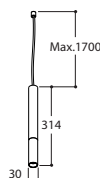

NOBEL ELBOW BASE 1 CI MAINS DIMM

	1800K-3000K
TEXT. WHITE	459137
TEXT. BLACK	459116
BLACK + GOLD	459166

NOBEL ELBOW BASE 3 CI MAINS DIMM

	1800K-3000K
TEXT. WHITE	459237
TEXT. BLACK	459216
BLACK + GOLD	459266

NOBEL PI CI MAINS DIMM

	1800K-3000K
TEXT. WHITE + MAINSCORD WHITE	418028
TEXT. BLACK + MAINSCORD BLACK	418032
BLACK + GOLD + MAINSCORD BLACK	418106

NOBEL PI M10

	1800K-3000K
TEXT. WHITE + MAINSCORD WHITE	418128
TEXT. BLACK + MAINSCORD BLACK	418132
BLACK + GOLD + MAINSCORD BLACK	418206

BERRIER JUNIOR CI MAINS DIMM

	1800K-3000K
TEXT. WHITE + MAINSCORD WHITE	487104
TEXT. BLACK + MAINSCORD BLACK	487092
BLACK + GOLD + MAINSCORD BLACK	487166