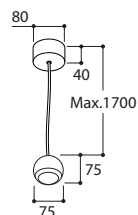

NOBEL ELBOW BASE 1 CI MAINS DIMM

	1800K-3000K
TEXT. WHITE	459137
TEXT. BLACK	459116
BLACK + GOLD	459166

NOBEL ELBOW BASE 3 CI MAINS DIMM

	1800K-3000K
TEXT. WHITE	459237
TEXT. BLACK	459216
BLACK + GOLD	459266

NOBEL PI CI MAINS DIMM

	1800K-3000K
TEXT. WHITE + MAINSCORD WHITE	418028
TEXT. BLACK + MAINSCORD BLACK	418032
BLACK + GOLD + MAINSCORD BLACK	418106

NOBEL PI M10

	1800K-3000K
TEXT. WHITE + MAINSCORD WHITE	418128
TEXT. BLACK + MAINSCORD BLACK	418132
BLACK + GOLD + MAINSCORD BLACK	418206

BERRIER JUNIOR CI MAINS DIMM

	1800K-3000K
TEXT. WHITE + MAINSCORD WHITE	487104
TEXT. BLACK + MAINSCORD BLACK	487092
BLACK + GOLD + MAINSCORD BLACK	487166