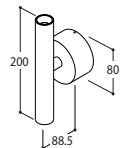

BERRIER JUNIOR M10

	1800K-3000K
TEXT. WHITE + MAINSCORD WHITE	487204
TEXT. BLACK + MAINSCORD BLACK	487192
BLACK + GOLD + MAINSCORD BLACK	487266

HABANA SINGLE BEAM BASE WC

	1800K-3000K
TEXT. WHITE	467087
TEXT. BLACK	467036
BLACK + GOLD	467006

HABANA UP/DOWN BASE WC

	1800K-3000K
TEXT. WHITE	467187
TEXT. BLACK	467136
BLACK + GOLD	467106

HABANA SINGLE BEAM BASE CI MAINS DIMM

	1800K-3000K
TEXT. WHITE	467287
TEXT. BLACK	467236
BLACK + GOLD	467206

HABANA UP/DOWN BASE CI MAINS DIMM

	1800K-3000K
TEXT. WHITE	467387
TEXT. BLACK	467336
BLACK + GOLD	467306