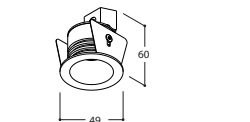

Ø 40 mm Installation height 60 mm	1800K-3000K
TEXT. WHITE	178927
TEXT. BLACK	178928