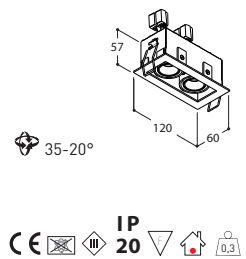

114 X52 mm Installation height 80mm	1800K-3000K
TEXT. WHITE	419227
TEXT. BLACK	419206
TEXT. WHITE + BLACK FOCUS	419274
TEXT. BLACK + TEXT. WHITE FRONT	419275
BLACK + GOLD	419276