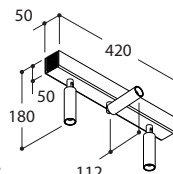

NOBEL ELBOW BASE 1 CI MAINS DIMM

	1800K-3000K
TEXT. WHITE	459137
TEXT. BLACK	459116
BLACK + GOLD	459166

NOBEL ELBOW BASE 3 CI MAINS DIMM

	1800K-3000K
TEXT. WHITE	459237
TEXT. BLACK	459216
BLACK + GOLD	459266

NOBEL PI CI MAINS DIMM

	1800K-3000K
TEXT. WHITE + MAINSCORD WHITE	418028
TEXT. BLACK + MAINSCORD BLACK	418032
BLACK + GOLD + MAINSCORD BLACK	418106

NOBEL PI M10

	1800K-3000K
TEXT. WHITE + MAINSCORD WHITE	418128
TEXT. BLACK + MAINSCORD BLACK	418132
BLACK + GOLD + MAINSCORD BLACK	418206

BERRIER JUNIOR CI MAINS DIMM

	1800K-3000K
TEXT. WHITE + MAINSCORD WHITE	487104
TEXT. BLACK + MAINSCORD BLACK	487092
BLACK + GOLD + MAINSCORD BLACK	487166