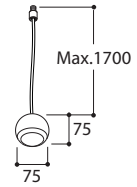

BERRIER JUNIOR M10

	1800K-3000K
TEXT. WHITE + MAINSCORD WHITE	487204
TEXT. BLACK + MAINSCORD BLACK	487192
BLACK + GOLD + MAINSCORD BLACK	487266

HABANA SINGLE BEAM BASE WC

	1800K-3000K
TEXT. WHITE	467087
TEXT. BLACK	467036
BLACK + GOLD	467006

HABANA UP/DOWN BASE WC

	1800K-3000K
TEXT. WHITE	467187
TEXT. BLACK	467136
BLACK + GOLD	467106

HABANA SINGLE BEAM BASE CI MAINS DIMM

	1800K-3000K
TEXT. WHITE	467287
TEXT. BLACK	467236
BLACK + GOLD	467206

HABANA UP/DOWN BASE CI MAINS DIMM

	1800K-3000K
TEXT. WHITE	467387
TEXT. BLACK	467336
BLACK + GOLD	467306