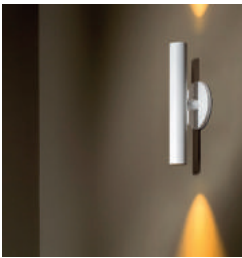

HABANA UP/DOWN BASE WC

	1800K-3000K
TEXT. WHITE	467187
TEXT. BLACK	467136
BLACK + GOLD	467106