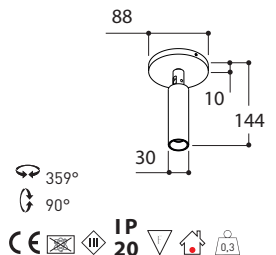

### NOBEL ELBOW BASE RECESSED WC

42 mm  
Installation height 40mm

	1800K-3000K
TEXT. WHITE	459016
TEXT. BLACK	459037
BLACK + GOLD	459066