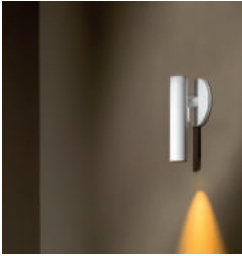

HABANA SINGLE BEAM BASE WC

	1800K-3000K
TEXT. WHITE	467087
TEXT. BLACK	467036
BLACK + GOLD	467006