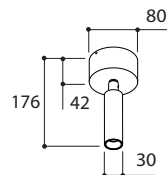

NOBEL ELBOW BASE 1 CI MAINS DIMM

	1800K-3000K
TEXT. WHITE	459137
TEXT. BLACK	459116
BLACK + GOLD	459166

NOBEL ELBOW BASE 3 CI MAINS DIMM

	1800K-3000K
TEXT. WHITE	459237
TEXT. BLACK	459216
BLACK + GOLD	459266

NOBEL PI CI MAINS DIMM

	1800K-3000K
TEXT. WHITE + MAINSCORD WHITE	418028
TEXT. BLACK + MAINSCORD BLACK	418032
BLACK + GOLD + MAINSCORD BLACK	418106

NOBEL PI M10

	1800K-3000K
TEXT. WHITE + MAINSCORD WHITE	418128
TEXT. BLACK + MAINSCORD BLACK	418132
BLACK + GOLD + MAINSCORD BLACK	418206

BERRIER JUNIOR CI MAINS DIMM

	1800K-3000K
TEXT. WHITE + MAINSCORD WHITE	487104
TEXT. BLACK + MAINSCORD BLACK	487092
BLACK + GOLD + MAINSCORD BLACK	487166