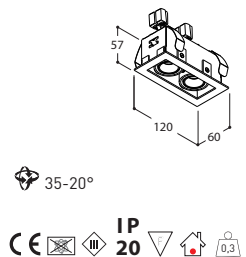

114 X52 mm Installation height 80mm	1800K-3000K
TEXT. WHITE	419527
TEXT. BLACK	419506
TEXT. WHITE + BLACK FOCUS	419574
TEXT. BLACK + TEXT. WHITE FRONT	419575
BLACK + GOLD	419576