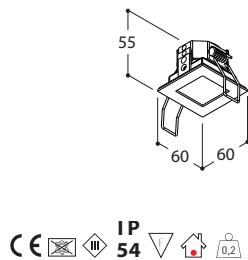

52 X52 mm
Installation height 80mm

	1800K-3000K
TEXT. WHITE	472127
TEXT. BLACK	472106
TEXT. WHITE + GOLD FOCUS	472172
TEXT. WHITE + BLACK FOCUS	472174
TEXT. WHITE + BLACK INSIDE	472175
BLACK + GOLD	472176