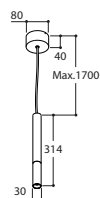

NOBEL ELBOW BASE 1 CI MAINS DIMM

	1800K-3000K
TEXT. WHITE	459137
TEXT. BLACK	459116
BLACK + GOLD	459166

NOBEL ELBOW BASE 3 CI MAINS DIMM

	1800K-3000K
TEXT. WHITE	459237
TEXT. BLACK	459216
BLACK + GOLD	459266

NOBEL PI CI MAINS DIMM

	1800K-3000K
TEXT. WHITE + MAINSCORD WHITE	418028
TEXT. BLACK + MAINSCORD BLACK	418032
BLACK + GOLD + MAINSCORD BLACK	418106

NOBEL PI M10

	1800K-3000K
TEXT. WHITE + MAINSCORD WHITE	418128
TEXT. BLACK + MAINSCORD BLACK	418132
BLACK + GOLD + MAINSCORD BLACK	418206

BERRIER JUNIOR CI MAINS DIMM

	1800K-3000K
TEXT. WHITE + MAINSCORD WHITE	487104
TEXT. BLACK + MAINSCORD BLACK	487092
BLACK + GOLD + MAINSCORD BLACK	487166