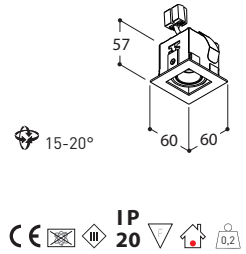

52 X52 mm Installation height 80mm	1800K-3000K
TEXT. WHITE	419427
TEXT. BLACK	419406
TEXT. WHITE + BLACK FOCUS	419474
TEXT. BLACK + TEXT. WHITE FRONT	419475
BLACK + GOLD	419476