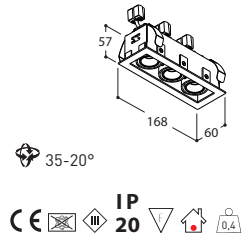

162 X52 mm
Installation height 80mm

	1800K-3000K
TEXT. WHITE	419627
TEXT. BLACK	419606
TEXT. WHITE + BLACK FOCUS	419674
TEXT. BLACK + TEXT. WHITE FRONT	419675
BLACK + GOLD	419676