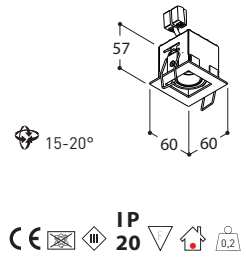

52 X52 mm Installation height 80mm	1800K-3000K
TEXT. WHITE	419127
TEXT. BLACK	419106
TEXT. WHITE + BLACK FOCUS	419174
TEXT. BLACK + TEXT. WHITE FRONT	419175
BLACK + GOLD	419176