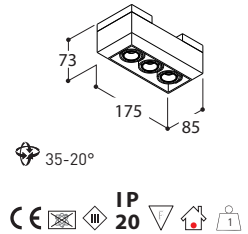

162 X52 mm
Installation height 80mm

	1800K-3000K
TEXT. WHITE	419827
TEXT. BLACK	419806
TEXT. WHITE + BLACK FOCUS	419874
TEXT. BLACK + TEXT. WHITE FOCUS	419875
BLACK + GOLD	419876