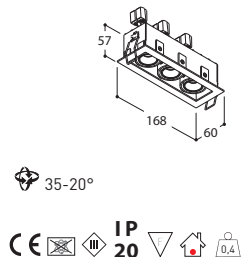

162 X52 mm Installation height 80mm	1800K-3000K
TEXT. WHITE	419327
TEXT. BLACK	419306
TEXT. WHITE + BLACK FOCUS	419374
TEXT. BLACK + TEXT. WHITE FRONT	419375
BLACK + GOLD	419376