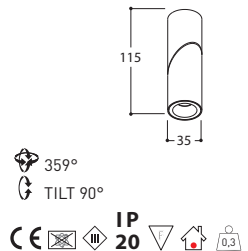

1800K-3000K
TEXT. WHITE	407217
TEXT. BLACK	407216
TEXT. WHITE + TEXT. BLACK FOCUS	407285
BLACK + GOLD	407286