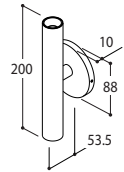

BERRIER JUNIOR M10

	1800K-3000K
TEXT. WHITE + MAINSCORD WHITE	487204
TEXT. BLACK + MAINSCORD BLACK	487192
BLACK + GOLD + MAINSCORD BLACK	487266

HABANA SINGLE BEAM BASE WC

	1800K-3000K
TEXT. WHITE	467087
TEXT. BLACK	467036
BLACK + GOLD	467006

HABANA UP/DOWN BASE WC

	1800K-3000K
TEXT. WHITE	467187
TEXT. BLACK	467136
BLACK + GOLD	467106

HABANA SINGLE BEAM BASE CI MAINS DIMM

	1800K-3000K
TEXT. WHITE	467287
TEXT. BLACK	467236
BLACK + GOLD	467206

HABANA UP/DOWN BASE CI MAINS DIMM

	1800K-3000K
TEXT. WHITE	467387
TEXT. BLACK	467336
BLACK + GOLD	467306