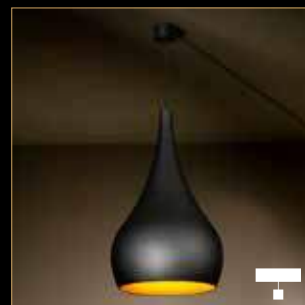

Collections

Black
GOLD reflector

BLACK
+GOLD

Black on the outside
Gold on the inside

BERRIER JUNIOR 264

BERRIER 280

BERRIER SURFACE 206

BOA 231

SPINA 96 - 198 - 201 - 203

SPINOLA 276

BOA WALL 172

BOQL 174

BLOX 176

DARTLING/OAK 178

DIMITRI 289

EOS 163

LUZIEN 292

LEYE 221

LEYE SUSPENDED 307

MICRO SCOOP 188

MICRO ECLIPS 85

MICRO INCAS 58

NOBEL ELBOW 184 - 187

NOBEL/NOBEL PI 258